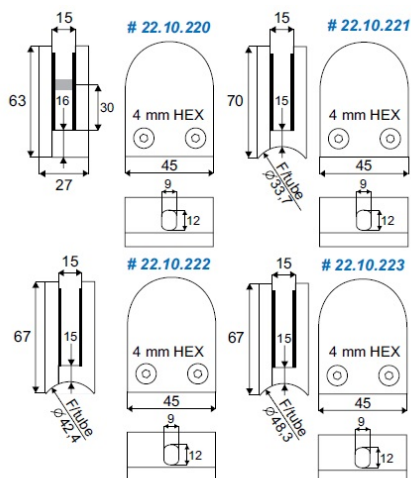

PRODUCT SHEET

Description:

Glass Clamp "Oval-L" 45x67x27mm, Zamak-Raw, ø42,4mm Tube, 6-10,76mm Glass Thickness, No Safety Pin & No Cushions

Item number:

22.10.222-8

Units	Box	Carton	HS Code	Barcode
Pcs.	25	50	8302419000	
				5704866083553

MODEL _OVAL-L	Glass thickness	Glass Type	Cushion mm	Item numbers	
	6	mono	5 + 5	22.10.227	+ 22.10.227
	6,76	Lam.	4 + 5	22.10.226	+ 22.10.227
	8	mono	4 + 4	22.10.226	+ 22.10.226
	8,76	Lam.	3 + 4	22.10.225	+ 22.10.226
	10	mono	3 + 3	22.10.225	+ 22.10.225
	10,76	Lam.	2 + 3	22.10.224	+ 22.10.225